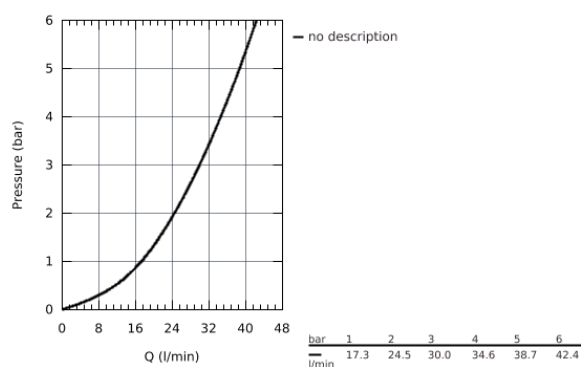

24 048 003 EUROSTYLE BATERIE DUȘ MONOCOMANDĂ

DESCRIEREA PRODUSULUI

- set pentru instalarea finală a codului
- GROHE Rapido SmartBox (35 600) - comercializat separat
- cartuș ceramic de 46 mm cu

GROHE SilkMove

- suprafață cromată **GROHE StarLight**
- rozetă cu element de etanșare a arborelui și fixare mascată **GROHE FastFixation**
- mască metalică, ajustabilă 6° retroactiv
- mâner din metal
- flow performance:
outlet B or C = 30 l/min
- fără set de preinstalare