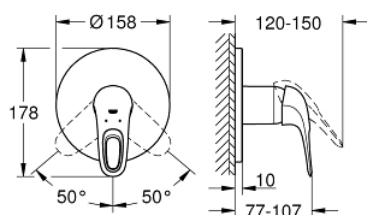

24 048 003 EUROSTYLE BATERIE DUȘ MONOCOMANDĂ

DESCRIEREA PRODUSULUI

- set pentru instalarea finală a codului
- GROHE Rapido SmartBox (35 600) - comercializat separat
- cartuș ceramic de 46 mm cu

GROHE SilkMove

- suprafață cromată **GROHE StarLight**
- rozetă cu element de etanșare a arborelui și fixare mascată **GROHE FastFixation**
- mască metalică, ajustabilă 6° retroactiv
- mâner din metal
- flow performance:
outlet B or C = 30 l/min
- fără set de preinstalare

24 048 003 EUROSTYLE BATERIE DUȘ MONOCOMANDĂ

PIESE DE SCHIMB

1: Lever (Order-nr. 46940000)

2: Escutcheon (Order-nr. 48428000)

3: Mounting plate (Order-nr. 48439000)

4: Cap (Order-nr. 02693000)

5: Cartridge (Order-nr. 46048000)

6: Seal (Order-nr. 48360000)

7: Temperature limiter (Order-nr. 46308000)*

8: Universal extension set single-lever mixers, 25 mm (Order-nr. 14056000)*

9: Universal extension set single-lever mixers, 50 mm (Order-nr. 14057000)*